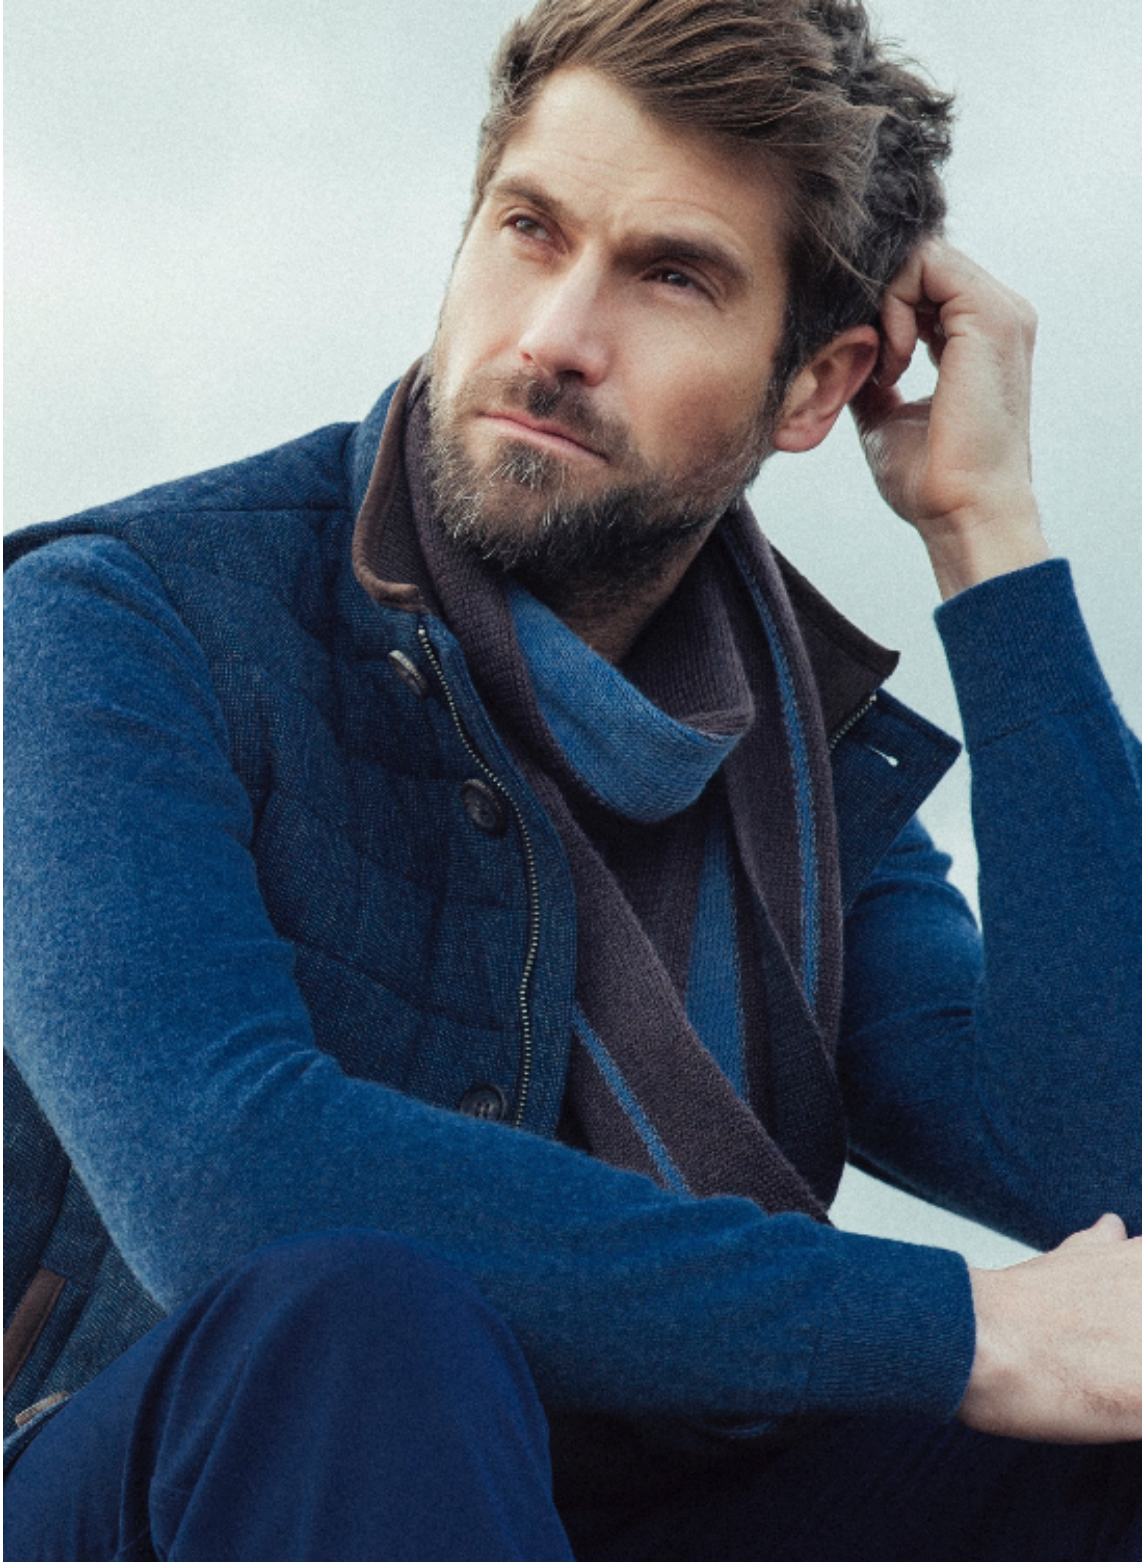

ALEX DILLON

height 6'1" · bust 39" · waist 31" · hips 38" · suit 50
shoes size 43 EU/12 US/8 UK · hair dark blonde · eyes brown